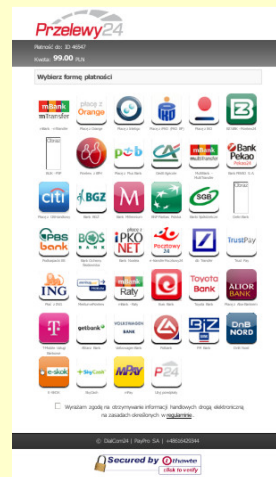

Płatność on-line - lista banków do wyboru:

Alor - Raty, Allienz Bank, Bank BGŻ, Banki Spółdzielcze, Bank Millennium, Bank Nordea, Bank Ochrony Środowiska, Bank PEKAO S.A., BLIK - PSP, BNP Paribas Polska, BZ WBK - Przelewy24, Credit Agricole, db Transfer, DnB Nord, E-SKOK, e-transfer Pocztowy24, Euro Bank, FM Bank, Getin Bank, mBank - mTransfer, mBank - Raty, Meritum ePrzelew, mPay, MultiBank - MultiTransfer, Pocztapaki BS, ProBank, Przelew z BPH, Płacę z Alor Bankiem, Płacę z CitiHandlowy, Płacę z IKO, Płacę z Inteligo, Płacę z IPKO (PKO BP), Płacę z Orange, Płacę z Plus Bank, Płacę z ING, Raiffeisen Bank PBL, SkyCash, T-Mobile Usługi Bankowe, Toyota Bank, Trust Pay, Volkswagen Bank

Jednocześnie na Twój adres e-mailowy zostanie wysłana wiadomość z potwierdzeniem zamówienia.

Pakiet Premium Plus 2016 - potwierdzenie Twojego zamówienia

Typer Żułowy PoKredzie.pl

Sposoby płatności

Po złożeniu zamówienia możesz dokonać płatności na trzy sposoby:

Sposób I – płatność on-line

Po wybraniu tego sposobu płatności zostaniesz automatycznie przekierowany na stronę **Przelewy24**, gdzie szybko i bezpiecznie możesz zapłacić za wybrany pakiet.

Pamiętaj o bezpieczeństwie. Połączenie z systemem płatności on-line powinno odbywać się za pośrednictwem szyfrowanego protokołu **HTTPS**. Upewnij się, że Twoja przeglądarka internetowa wyświetla stosowną informację.