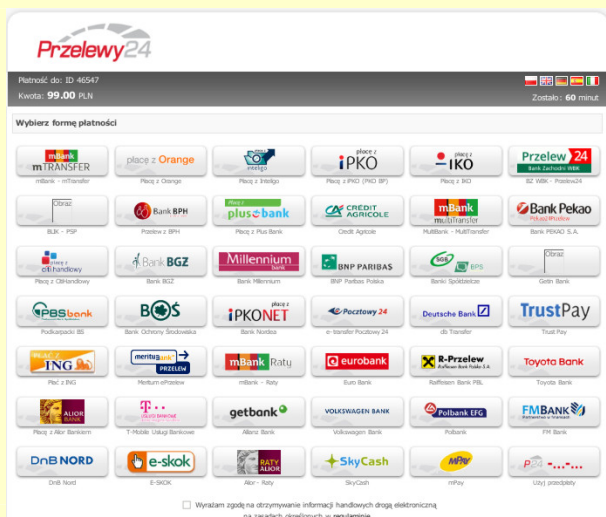

Płatność on-line - lista banków do wyboru:

Alor - Raty, Allienz Bank, Bank BGŻ, Banki Spółdzielcze, Bank Millennium, Bank Nordea, Bank Ochrony Środowiska, Bank PEKAO S.A., BLIK - PSP, BNP Paribas Polska, BZ WBK - Przelewy24, Credit Agricole, db Transfer, DnB Nord, E-SKOK, e-transfer Pocztowy24, Euro Bank, FM Bank, Getin Bank, mBank - mTransfer, mBank - Raty, Meritum ePrzelew, mPay, MultiBank - MultiTransfer, Pocztapaki BS, ProBank, Przelew z BPH, Płacę z Alor Bankiem, Płacę z CitiHandlowy, Płacę z IKO, Płacę z Inteligo, Płacę z IPKO (PKO BP), Płacę z Orange, Płacę z Plus Bank, Płacę z ING, Raiffeisen Bank PBL, SkyCash, T-Mobile Usługi Bankowe, Toyota Bank, Trust Pay, Volkswagen Bank

Jednocześnie na Twój adres e-mailowy zostanie wysłana wiadomość z potwierdzeniem zamówienia.

Pakiet Premium Plus 2016 - potwierdzenie Twojego zamówienia

Typer Żułowy PoKredzie.pl

Sposoby płatności

Po złożeniu zamówienia możesz dokonać płatności na trzy sposoby:

Sposób I – płatność on-line

Po wybraniu tego sposobu płatności zostaniesz automatycznie przekierowany na stronę **Przelewy24**, gdzie szybko i bezpiecznie możesz zapłacić za wybrany pakiet.

Pamiętaj o bezpieczeństwie. Połączenie z systemem płatności on-line powinno odbywać się za pośrednictwem szyfrowanego protokołu **HTTPS**. Upewnij się, że Twoja przeglądarka internetowa wyświetla stosowną informację.