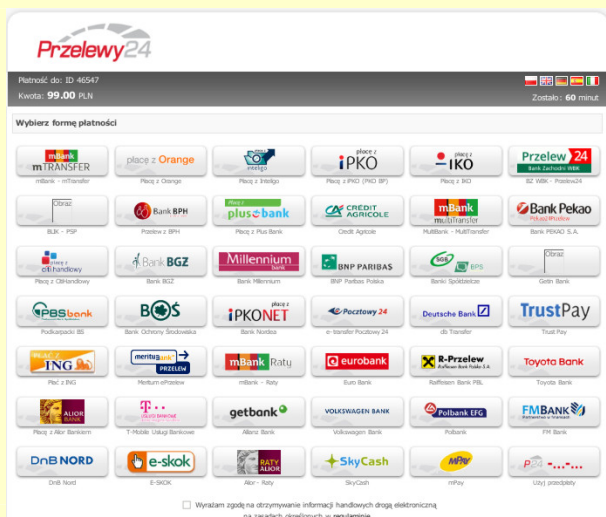

Płatność on-line - lista banków do wyboru:

Alor - Raty, Allienz Bank, Bank BGŻ, Banki Spółdzielcze, Bank Millennium, Bank Nordea, Bank Ochrony Środowiska, Bank PEKAO S.A., BLIK - PSP, BNP Paribas Polska, BZ WBK - Przelewy24, Credit Agricole, db Transfer, DnB Nord, E-SKOK, e-transfer Pocztowy24, Euro Bank, FM Bank, Getin Bank, mBank - mTransfer, mBank - Raty, Meritum ePrzelew, mPay, MultiBank - MultiTransfer, PocztaPaki BS, ProBank, Przelew z BPH, Płacę z Alor Bankiem, Płacę z CitiHandlowy, Płacę z IKO, Płacę z Inteligo, Płacę z IPKO (PKO BP), Płacę z Orange, Płacę z Plus Bank, Płacę z ING, Raiffeisen Bank PBL, SkyCash, T-Mobile Usługi Bankowe, Toyota Bank, Trust Pay, Volkswagen Bank

Jednocześnie na Twój adres e-mailowy zostanie wysłana wiadomość z potwierdzeniem zamówienia.

Pakiet Premium Plus 2016 - potwierdzenie Twojego zamówienia

Typer Żułowy PoKredzie.pl

Sposoby płatności

Po złożeniu zamówienia możesz dokonać płatności na trzy sposoby:

Sposób I – płatność on-line

Po wybraniu tego sposobu płatności zostaniesz automatycznie przekierowany na stronę **Przelewy24**, gdzie szybko i bezpiecznie możesz zapłacić za wybrany pakiet.

Pamiętaj o bezpieczeństwie. Połączenie z systemem płatności on-line powinno odbywać się za pośrednictwem szyfrowanego protokołu **HTTPS**. Upewnij się, że Twoja przeglądarka internetowa wyświetla stosowną informację.