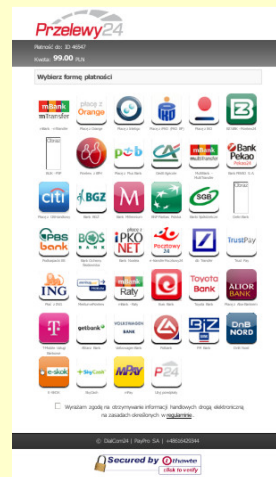

Płatność on-line - lista banków do wyboru:

Alor - Raty, Allienz Bank, Bank BGŻ, Banki Spółdzielcze, Bank Millennium, Bank Nordea, Bank Ochrony Środowiska, Bank PEKAO S.A., BLIK - PSP, BNP Paribas Polska, BZ WBK - Przelewy24, Credit Agricole, db Transfer, DnB Nord, E-SKOK, e-transfer Pocztowy24, Euro Bank, FM Bank, Getin Bank, mBank - mTransfer, mBank - Raty, Meritum ePrzelew, mPay, MultiBank - MultiTransfer, PocztaPaki BS, ProBank, Przelew z BPH, Płacę z Alor Bankiem, Płacę z CitiHandlowy, Płacę z IKO, Płacę z Inteligo, Płacę z IPKO (PKO BP), Płacę z Orange, Płacę z Plus Bank, Płacę z ING, Raiffeisen Bank PBL, SkyCash, T-Mobile Usługi Bankowe, Toyota Bank, Trust Pay, Volkswagen Bank

Jednocześnie na Twój adres e-mailowy zostanie wysłana wiadomość z potwierdzeniem zamówienia.

Pakiet Premium Plus 2016 - potwierdzenie Twojego zamówienia

Typer Żułowy PoKredzie.pl

Sposoby płatności

Po złożeniu zamówienia możesz dokonać płatności na trzy sposoby:

Sposób I – płatność on-line

Po wybraniu tego sposobu płatności zostaniesz automatycznie przekierowany na stronę **Przelewy24**, gdzie szybko i bezpiecznie możesz zapłacić za wybrany pakiet.

Pamiętaj o bezpieczeństwie. Połączenie z systemem płatności on-line powinno odbywać się za pośrednictwem szyfrowanego protokołu **HTTPS**. Upewnij się, że Twoja przeglądarka internetowa wyświetla stosowną informację.